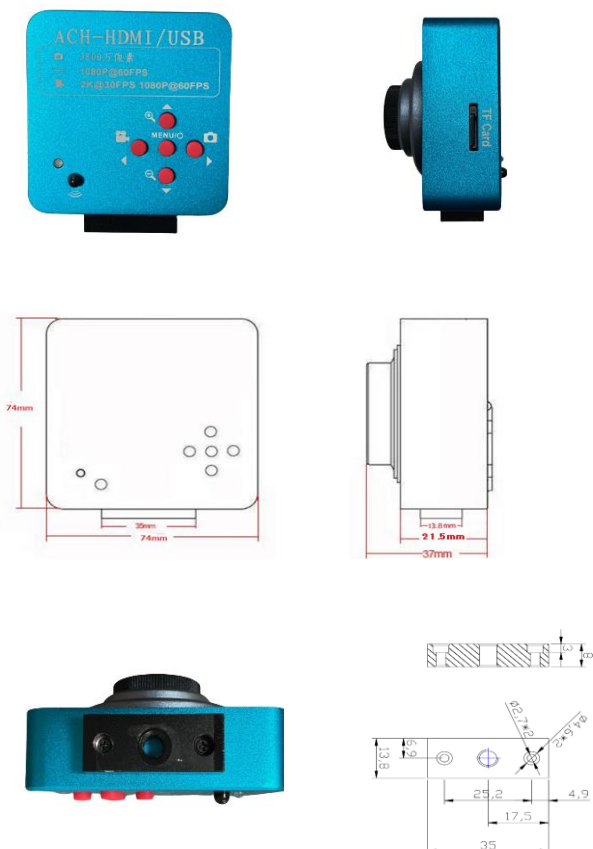

リモコンのモニターメニュー方式

- ◎ ホワイトバランス
- ◎ エクスポージャー
- ◎ 目盛付き十字線
- ◎ 各色のライン表示、ライン移動、ライン幅変更
- ◎ 垂直、水平表示
- ◎ モノクロ表示
- ◎ プレイバック表示
- ◎ ネガティブ表示など

オプション 目視くんⅡ
 マイクロズームレンズ ズーム4X
 USB対応照明

機器仕様

モデル	ACH200HDMI & USB2
センサータイプ	Panasonic 1/2.8 インチ CMOS
解像度	1920x1080
画素サイズ	2.75 μ m x 2.75 μ m
撮像面積	5.28(H) x 2.97(V)mm
映像出力	1080P@60fps
フレーム速度	60fps@1920x1080(HDMI) / 30fps@1920x1080(USB)
カメラ制御	リモートコントローラ/カメラ本体
インターフェイス	HDMI、USB2.0(PC)
AE/AWB	ON/OFF 切換
ライン表示	十字線表示、水平・垂直ライン表示
ミラー反転機能	垂直反転・水平反転
表示機能	モノクロ、ネガティブ表示
データ保存	micro SDカード(256GB)
PC接続	USB、UVC仕様
アプリケーション	標準ビューアソフトIC_Measure、計測ソフトウェア
レンズマウント	C マウント
電源	DC12V
外形寸法	74(W)x37(D)x74(H) mm

外形寸法図(mm)

※リモートコントローラ仕様

操作はリモコンできわめて簡単に行えます。

リモートコントローラ

リモートコントローラ(裏)

※リッチアクセサリ

カメラ本体・電源・リモコン・HDMIケーブル・USBケーブル・
計測ビューアソフトを標準でご用意しています。但し、TFカード媒体は
付属しておりません。

矢印はカードの方向