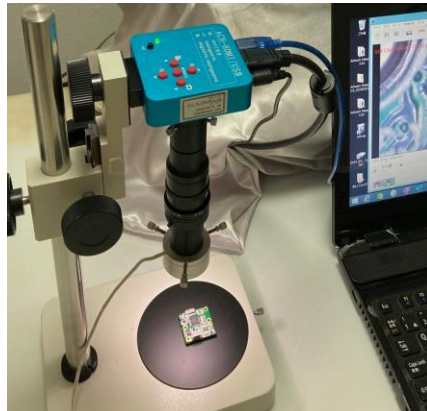

高速デュアルチャネル 高解像カメラ

New ACH200HDMI&USB2

2チャンネル Full HD と USBが同時接続

- ◎ Full HD 2K (1920 x 1080) 高解像 高精彩
- ◎ フレームレート 60fps、USB 30fps
- ◎ HDMIモニターにダイレクト接続
- ◎ 自然な色合い、鮮やかなカラー画像表示
- ◎ 静止画、動画の再生機能(カメラ本体・PC不要)
- ◎ データ保存はTF カード(micro SDカード 256GB)
- ◎ リモコンによる簡単な操作
- ◎ PC 同時接続(USB)
- ◎ ドライバ入力不要、使い易いUVC仕様
- ◎ 計測ビューアソフト標準添付

リモコンのモニターメニュー方式

- ◎ ホワイトバランス
- ◎ エクスポージャー
- ◎ 目盛付き十字線
- ◎ 各色のライン表示、ライン移動、ライン幅変更
- ◎ 垂直、水平表示
- ◎ モノクロ表示
- ◎ プレイバック表示
- ◎ ネガティブ表示など

オプション 目視くんⅡ
 マイクロズームレンズ ズーム4X
 USB対応照明

機器仕様

モデル	ACH200HDMI & USB2
センサータイプ	Panasonic 1/2.8 インチ CMOS
解像度	1920x1080
画素サイズ	2.75 μ m x 2.75 μ m
撮像面積	5.28(H) x 2.97(V)mm
映像出力	1080P@60fps
フレーム速度	60fps@1920x1080(HDMI) / 30fps@1920x1080(USB)
カメラ制御	リモートコントローラ/カメラ本体
インターフェイス	HDMI、USB2.0(PC)
AE/AWB	ON/OFF 切換
ライン表示	十字線表示、水平・垂直ライン表示
ミラー反転機能	垂直反転・水平反転
表示機能	モノクロ、ネガティブ表示
データ保存	micro SDカード(256GB)
PC接続	USB、UVC仕様
アプリケーション	標準ビューアソフトIC_Measure、計測ソフトウェア
レンズマウント	C マウント
電源	DC12V
外形寸法	74(W)x37(D)x74(H) mm

外形寸法図(mm)

※リモートコントローラ仕様

操作はリモコンできわめて簡単に行えます。

リモートコントローラ

リモートコントローラ(裏)

※リッチアクセサリ

カメラ本体・電源・リモコン・HDMIケーブル・USBケーブル・
計測ビューアソフトを標準でご用意しています。但し、TFカード媒体は
付属しておりません。

矢印はカードの方向