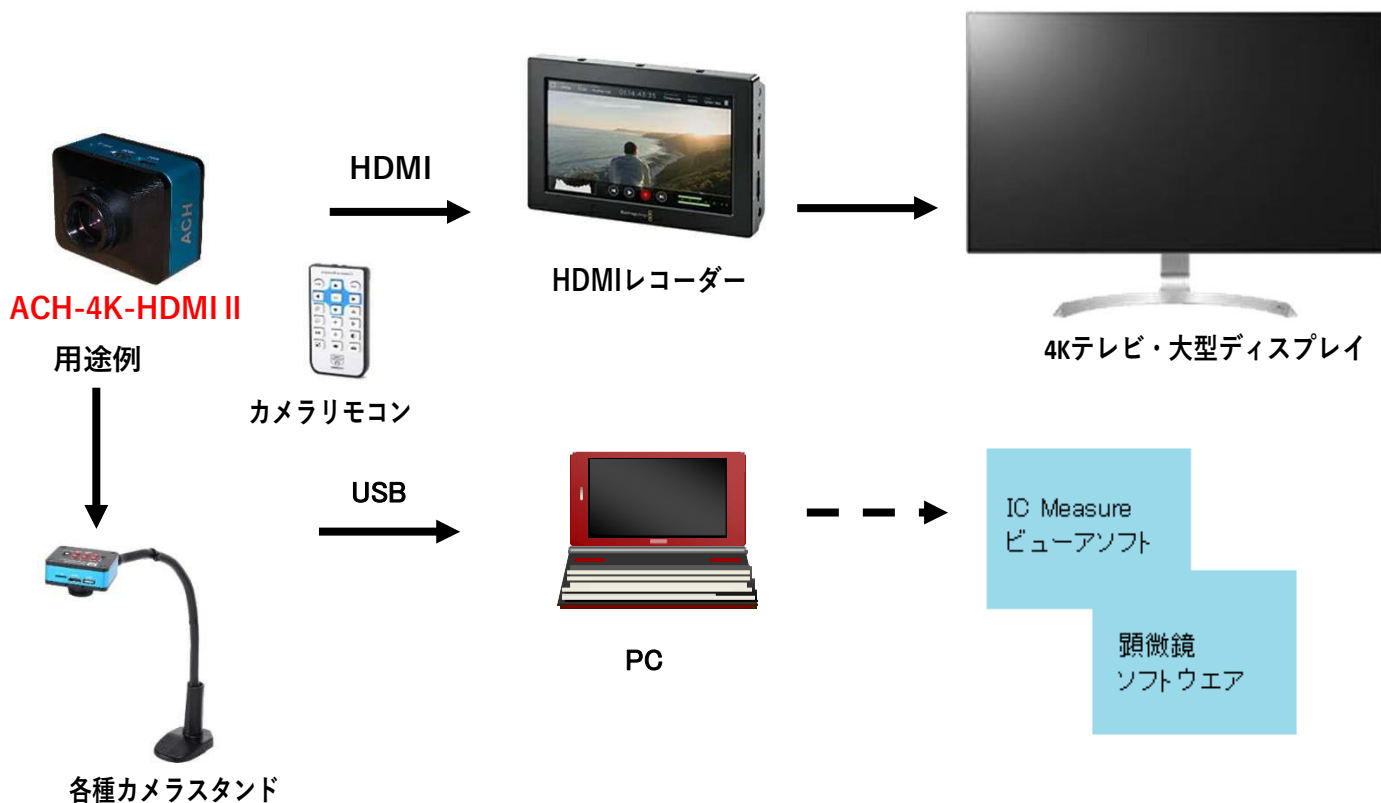

ACH-4K- HDMI II 4K ULTRA HD CAMERA

新 4K 3840x2160 UHD カメラ

様々な用途に4K動画でお応えします

HDMI出力映像では

- 産業や病理工程の長時間記録保存
- 放送用HDMIレコーダーへコンテンツ映像記録
- 医療用手術顕微鏡や无影灯に取り付け、高画質の大型表示と記録

USB出力映像では

- 半導体、電子部品 FAマシンビジョン計測用途
- 非圧縮映像での正確な顕微鏡による寸法測定が可能
- AI認識用の高画質動画記録保存が可能

- ◆ SONY最新の1/2.3インチ 4K CMOS
- ◆ 60フレーム@4K解像度
- ◆ 極めて鮮やかな自然色の画像表示
- ◆ HDMI と PCのデュアルインターフェイス
- ◆ PC接続 IC Measure、顕微鏡ソフトウェアが充実
- ◆ 操作性を向上したモニター・メニュー方式
- ◆ 静止画、動画の再生機能(カメラ本体・PC不要)
- ◆ TFカード(microSDカード)は最大256GB
- ◆ 操作環境は日本語、英語、中国語が選択
- ◆ 最適な照明の選定でオフライン検査環境の実現
- ◆ マシンビジョン視覚をリードする画質技術の向上