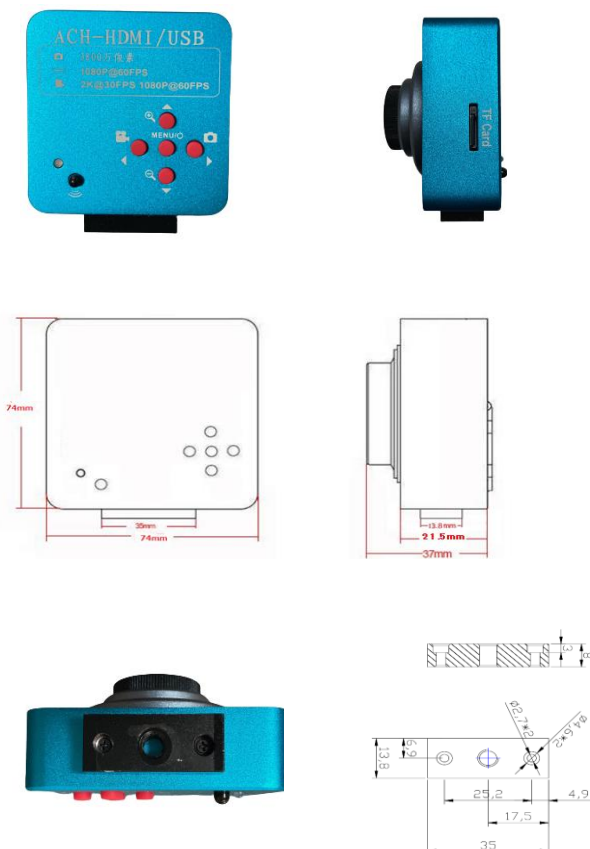

リモコンのモニターメニュー方式

- ◎ ホワイトバランス
- ◎ エクスポージャー
- ◎ 目盛付き十字線
- ◎ 各色のライン表示、ライン移動、ライン幅変更
- ◎ 垂直、水平表示
- ◎ モノクロ表示
- ◎ プレイバック表示
- ◎ ネガティブ表示など

オプション 目視くんⅡ
マイクロズームレンズ ズーム4X
USB対応照明

機器仕様

モデル	ACH200HDMI & USB2
センサータイプ	Panasonic 1/2.8 インチ CMOS
解像度	1920x1080
画素サイズ	2.75 μ m x 2.75 μ m
撮像面積	5.28(H) x 2.97(V)mm
映像出力	1080P@60fps
フレーム速度	60fps@1920x1080(HDMI) / 30fps@1920x1080(USB)
カメラ制御	リモートコントローラ/カメラ本体
インターフェイス	HDMI、USB2.0(PC)
AE/AWB	ON/OFF 切換
ライン表示	十字線表示、水平・垂直ライン表示
ミラー反転機能	垂直反転・水平反転
表示機能	モノクロ、ネガティブ表示
データ保存	micro SDカード(256GB)
PC接続	USB、UVC仕様
アプリケーション	標準ビューアソフトIC_Measure、計測ソフトウェア
レンズマウント	C マウント
電源	DC12V
外形寸法	74(W)x37(D)x74(H) mm

外形寸法図(mm)

※リモートコントローラ仕様

操作はリモコンできわめて簡単に行えます。

リモートコントローラ

リモートコントローラ(裏)

※リッチアクセサリ

カメラ本体・電源・リモコン・HDMIケーブル・USBケーブル・

計測ビューアソフトを標準でご用意しています。但し、TFカード媒体は
付属しておりません。