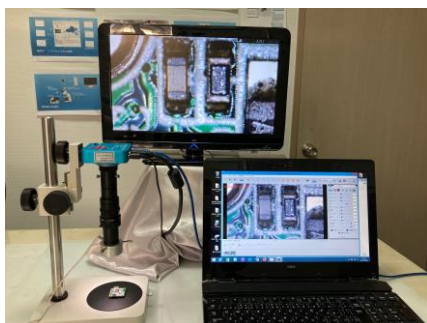

高速デュアルチャネル 高解像カメラ

New ACH200HDMI&USB2

暗視でも高感度カラー表示 2K HDMIカメラ

- ◎ Full HD 2K (1920 x 1080) 高解像 高精彩
- ◎ フレームレート 60fps、USB 30fps
- ◎ HDMIモニターにダイレクト接続
- ◎ 自然な色合い、鮮やかなカラー画像表示
- ◎ 静止画、動画の再生機能(カメラ本体・PC不要)
- ◎ データ保存はTF カード(micro SDカード 256GB)
- ◎ リモコンによる簡単な操作
- ◎ PC 同時接続(USB)
- ◎ ドライバ入力不要、使い易いUVC仕様
- ◎ 計測ビューアソフト標準添付

リモコンのモニターメニュー方式

- ◎ ホワイトバランス
- ◎ エクスポージャー
- ◎ 目盛付き十字線
- ◎ 各色のライン表示、ライン移動、ライン幅変更
- ◎ 垂直、水平表示
- ◎ モノクロ表示
- ◎ プレイバック表示
- ◎ ネガティブ表示など

オプション 目視くんⅡ
マイクロズームレンズ ズーム4X
USB対応照明

機器仕様

モデル	ACH200HDMI & USB2
センサータイプ	Panasonic 1/2.8 インチ CMOS
解像度	1920x1080
画素サイズ	2.75 μ m x 2.75 μ m
撮像面積	5.28(H) x 2.97(V)mm
映像出力	1080P@60fps
フレーム速度	60fps@1920x1080(HDMI) / 30fps@1920x1080(USB)
カメラ制御	リモートコントローラ/カメラ本体
インターフェイス	HDMI、USB2.0(PC)
AE/AWB	ON/OFF 切換
ライン表示	十字線表示、水平・垂直ライン表示
ミラー反転機能	垂直反転・水平反転
表示機能	モノクロ、ネガティブ表示
データ保存	micro SDカード(256GB)
PC接続	USB、UVC仕様
アプリケーション	標準ビューアソフトIC_Measure、計測ソフトウェア
レンズマウント	C マウント
電源	DC12V
外形寸法	74(W)x37(D)x74(H) mm

外形寸法図(mm)

※リモートコントローラ仕様

操作はリモコンできわめて簡単に行えます。

リモートコントローラ

リモートコントローラ(裏)

※リッチアクセサリ

カメラ本体・電源・リモコン・HDMIケーブル・USBケーブル・

計測ビューアソフトを標準でご用意しています。但し、TFカード媒体は
付属しておりません。