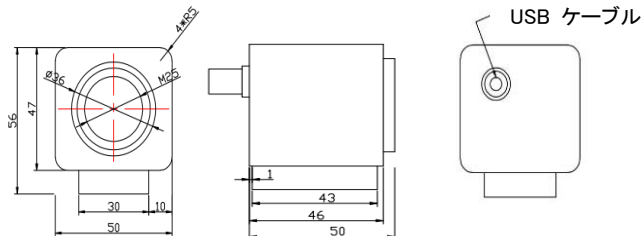

<仕様>

センサータイプ	CMOS
センサメーカー	SONY IMX179
解像度	VGA
有効画素	640 (H) * 480 (V)
ピクセルサイズ	1.4um * 1.4um
光学サイズ	1 / 3.2"
シャッタータイプ	ローリングシャッター
フレームレート	30fps
フォーカス	オートフォーカス 自動・手動 選択可
インターフェイス	USB2.0
専用レンズ	内蔵
露出	自動・手動選択可
電源	5V(PC-USB より給電)
外形寸法(W x H x D)	50 x 47 x 50mm
重量	150g(ケーブル含む)

<外形図>

インナーレンズ仕様

焦点距離	f=3.85mm
画角	76.8°
F値	2.2 + 5%
最短撮影距離(MOD)	20mm

- ◎フォーカス時間はズバリ 0.5 秒以内
- ◎レンズ移動で後焦点の調整によりジャストフォーカス
- ◎外部レンズは不要
- ◎PC 接続によりビューアソフト
- ◎使い易い UVC(USB Video Class) 対応
- ◎計測ソフト標準装備
- ◎静止画(Bitmap, Jpeg, PNG) 動画(avi)の保存
- ◎画像の拡大は PC 電子ズーム
- ◎フォーカスの自動・手動の調整可
- ◎焦点、ホワイトバランス、露出 自動・手動の選択可