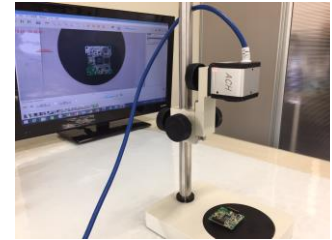

オートフォーカスカメラ

型式: ACH800AF-USB2 640x480 画素 ローコストバージョン

<特長>

- 大型ピクセルモジュール(6.18 x 5.8mm)の採用
- 距離を正確にとらえ、0.5 秒以内でオートフォーカス
- 外部レンズ不要 (内蔵レンズ使用)
- VGA 解像度で使用(800 万画素でも撮影可能)
- 30 フレーム/秒
- 容易な操作性、ホワイトバランス補正、色の再現性
- PC 接続、ビューアソフト添付

<仕様>

センサータイプ	CMOS
センサメーカー	SONY IMX179
解像度	VGA
有効画素	640 (H) * 480 (V)
ピクセルサイズ	1.4um * 1.4um
光学サイズ	1 / 3.2"
シャッタータイプ	ローリングシャッター
フレームレート	30fps
フォーカス	オートフォーカス 自動・手動 選択可
インターフェイス	USB2.0
専用レンズ	内蔵
露出	自動・手動選択可
電源	5V(PC-USB より給電)
外形寸法(W x H x D)	50 x 47 x 50mm
重量	150g(ケーブル含む)

<外形図>

インナーレンズ仕様

焦点距離	f=3.85mm
画角	76.8°
F値	2.2 + 5%
最短撮影距離(MOD)	20mm

- ◎フォーカス時間はズバリ 0.5 秒以内
- ◎レンズ移動で後焦点の調整によりジャストフォーカス
- ◎外部レンズは不要
- ◎PC 接続によりビューアソフト
- ◎使い易い UVC(USB Video Class) 対応
- ◎計測ソフト標準装備
- ◎静止画(Bitmap, Jpeg, PNG) 動画(avi)の保存
- ◎画像の拡大は PC 電子ズーム
- ◎フォーカスの自動・手動の調整可
- ◎焦点、ホワイトバランス、露出 自動・手動の選択可

※高低差のある凹凸のワークや高さの異なる置台上の対象物などを簡単にオートフォーカスし、しかも広角で撮影できます。

もっとスピード 速攻型企业へ+2UP