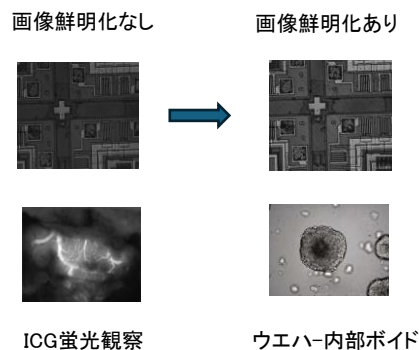

ACH2 SWIRインガスカメラに実装のソフトがすごい！
【見える化】 ➡ **【画像鮮明化】** の時代が到来しました！

SWIRインガスカメラ FS1700-SWIR-ACH

◎オールインワンパッケージ◎
 カメラ+専用PC+画像鮮明化ソフト+画像入力ボード+CLケーブル含む

◆FS1700-SWIR-ACH

4K HDMI PC不要

大型センサー1/1.8インチ

高解像4K

◆ACH800HDMI3-USB

◆ACH-4K-HDMI2 高速120fps

ブラックシリコン

波長1300nm
 長時間露光

◆ACH100H2-NIR

◆ACH SPA-IR

IRマイクロスコープ

波長範囲 900-1800nm
 対物Cマウントレンズ 7倍
 スタンド、粗微動ユニット
 XYステージ

AF