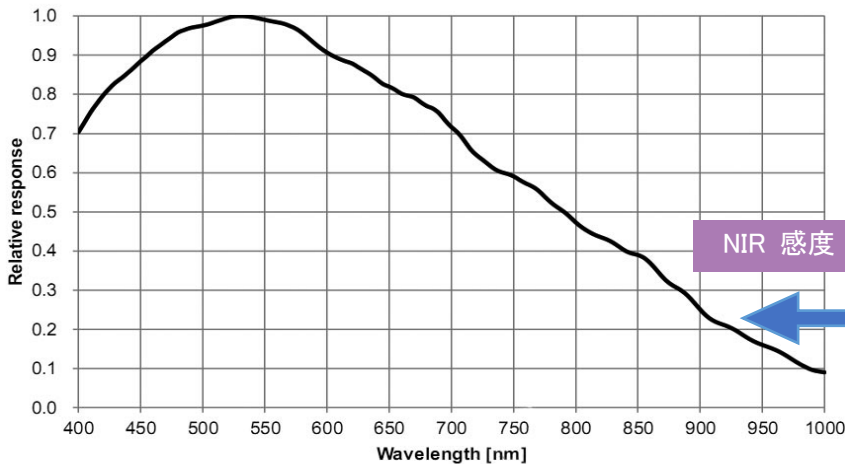

600 万画素 近赤外線カメラ

見える見える ワイドダイナミックレンジだよ

ACH-600NIR ワイドダイナミックレンジ

特長

- ◎近赤外感度の撮影に適した Starvis センサーを採用
- ◎ブラックシリコンレベルに近い波長 850nm から 1100nm
- ◎高解像度、600 万画素 1/1.8 インチセンサー 18 フレーム/秒
- ◎高感度、高ダイナミックレンジ 66dB
- ◎高信頼性 GigeVision インターフェイス
- ◎使い易いビューアソフト、計測ソフト標準装備
- ◎SDK を標準装備
- ◎超小型 寸法 29(W)x29(H)x42mm(D)
- ◎CE,FCC,UL,RoHS 認証