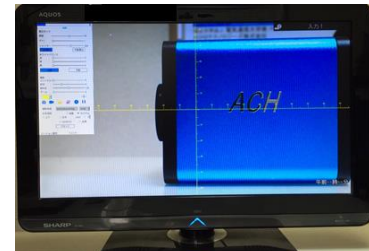

### LED照明によるオフライン検査環境の実現

機器仕様の相違点

付属品 リッチアクセサリ: HDMIケーブル(1.8m)、12V電源、マウス

型式	ACH201HDMI2-U	ACH200HDMI2-U
解像度	200 万画素	200 万画素
センサー	1/2.8 インチ Sony CMOS	同左
フレームレート	60fps 1080P	60fps 1080P
フォーカス(焦点合わせ)	マニュアル	オートフォーカス
露出/ホワイトバランス	○	○
十字線/目盛り十字線	○	○
静止画/動画保存	○	○
2 画面 画像比較	○	○
測定機能	不可	可
保存デバイス	USB2.0 メモリー	同左
レンズ	C マウント	同左
外形寸法(mm)	66(W)x 66(H)x87(D)	66(W)x 66(H)x87(D)
重量(g)	340	400