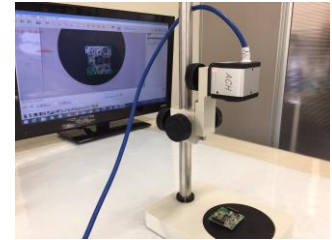

オートフォーカス

型式: ACH800AF-USB2 640x480 画素 ローコストバージョン

<特長>

- 大型ピクセルモジュール(6.18 x 5.8mm)の採用
- 距離を正確にとらえ、0.5 秒以内でオートフォーカス
- 外部レンズ不要 (内蔵レンズ使用)
- 高フレームレート、高ダイナミックレンジ
- 容易な操作性、ホワイトバランス補正、色の再現性
- PC 接続、ビューアソフト添付
- ローコストバージョン

<仕様>

センサータイプ	CMOS
センサメーカー	SONY IMX179
解像度	VGA
有効画素	640 (H) * 480 (V)
ピクセルサイズ	1.4um * 1.4um
光学サイズ	1 / 3.2"
シャッタータイプ	ローリングシャッター
フレームレート	30fps
フォーカス	オートフォーカス 自動・手動 選択可
インターフェイス	USB2.0
専用レンズ	内蔵
露出	自動・手動選択可
電源	5V(PC-USB より給電)
外形寸法(W x H x D)	50 x 47 x 50mm
重量	150g(ケーブル含む)

<外形図>

インナーレンズ仕様

焦点距離	f=3.85mm
画角	76.8°
F値	2.2 + 5%
最短撮影距離(MOD)	20mm

- ◎フォーカス時間はズバリ 0.5 秒以内
- ◎レンズ移動で後焦点の調整によりジャストフォーカス
- ◎外部レンズは不要
- ◎PC 接続によりビューアソフト
- ◎使い易い UVC(USB Video Class) 対応
- ◎計測ソフト標準装備
- ◎静止画(Bitmap, Jpeg, PNG) 動画(avi)の保存
- ◎画像の拡大は PC 電子ズーム
- ◎フォーカスの自動・手動の調整可
- ◎焦点、ホワイトバランス、露出 自動・手動の選択可

※高低差のある凹凸のワークや高さの異なる置台上の対象物などを簡単にオートフォーカスし、しかも広角で撮影できます。

もっとスピード 速攻型企业へ+2UP