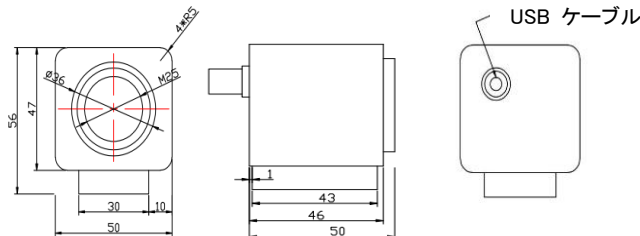

<仕様>

センサータイプ	CMOS
センサメーカー	SONY IMX179
解像度	VGA
有効画素	640 (H) * 480 (V)
ピクセルサイズ	1.4um * 1.4um
光学サイズ	1 / 3.2"
シャッタータイプ	ローリングシャッター
フレームレート	30fps
フォーカス	オートフォーカス 自動・手動 選択可
インターフェイス	USB2.0
専用レンズ	内蔵
露出	自動・手動選択可
電源	5V(PC-USB より給電)
外形寸法(W x H x D)	50 x 47 x 50mm
重量	150g(ケーブル含む)

<外形図>

インナーレンズ仕様

焦点距離	f=3.85mm
画角	76.8°
F値	2.2 + 5%
最短撮影距離(MOD)	20mm

- ◎フォーカス時間はズバリ 0.5 秒以内
- ◎レンズ移動で後焦点の調整によりジャストフォーカス
- ◎外部レンズは不要
- ◎PC 接続によりビューアソフト
- ◎使い易い UVC(USB Video Class) 対応
- ◎計測ソフト標準装備
- ◎静止画(Bitmap, Jpeg, PNG) 動画(avi)の保存
- ◎画像の拡大は PC 電子ズーム
- ◎フォーカスの自動・手動の調整可
- ◎焦点、ホワイトバランス、露出 自動・手動の選択可