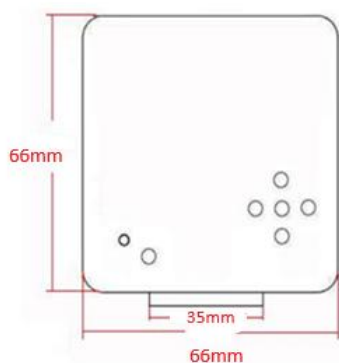

ACH200HDMI&USB2 外形寸法図(mm)

※顕微鏡などCマウント部に取り付ける場合
台座は不要です