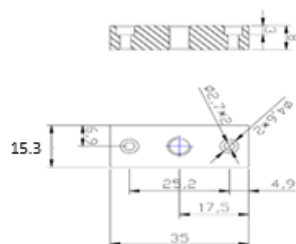

ACH200HDMI&USB2 外形寸法図(mm)

※顕微鏡などCマウント部に取り付ける場合
台座は不要です