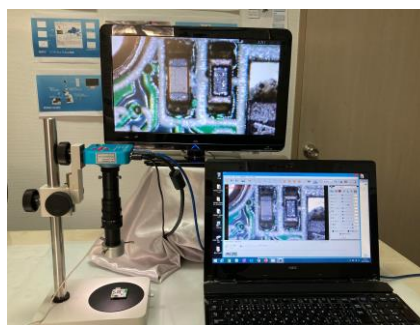

ACH 4K ・ 2K UHD ・ FHD CAMERA

新 4K 3840x2160 UHD カメラ

ACH-4K-HDMI II

- ◆SONY最新の1/2.3インチ 4K CMOS
- ◆60フレーム@4K解像度
- ◆極めて鮮やかな自然色の画像表示
- ◆HDMI とPC(USB)のインターフェイス
- ◆PC接続でIC Measureや顕微鏡ソフトウェアが充実
- ◆操作性を向上したモニター・メニュー方式
- ◆静止画、動画の再生機能(カメラ本体・PC不要)
- ◆TFカード(microSDカード)は最大256GB
- ◆操作環境は日本語、英語、中国語が選択
- ◆最適な照明の選定でオフライン検査環境の実現
- ◆マシンビジョン視覚をリードする画質技術の向上

高速デュアルチャネル 高解像カメラ

- Full HD 2K (1920 x 1080) 高解像 高精彩
- フレームレート 60fps、USB 30fps
- HDMIモニターにダイレクト接続
- 自然な色合い、鮮やかなカラー画像表示
- 静止画、動画の再生機能(カメラ本体・PC不要)
- データ保存はTF カード(micro SDカード 256GB)
- リモコンによる簡単な操作
- PC 同時接続(USB)
- PC接続でIC Measureや顕微鏡ソフトが充実
- Linux 開発環境動作(Ubuntu)

ACH200HDMI&USB2

PC不要 モニター検査に最適

Version UP

- ◎使い易い Full HD 2K (1920 x 1080)
- ◎高精彩・高画質
- ◎60フレーム
- ◎MF (マニュアル)によるフォーカス
- ◎露出、ゲイン調整
- ◎USBメモリーによるデータ保存
- ◎十字線、ライン表示
- ◎マウスで簡単な操作、リッチアクセサリ付属
- ◎最適な照明でオフライン検査環境が実現
- ◎リッチアクセサリ(HDMIケーブル1.8m、電源、マウス)付属