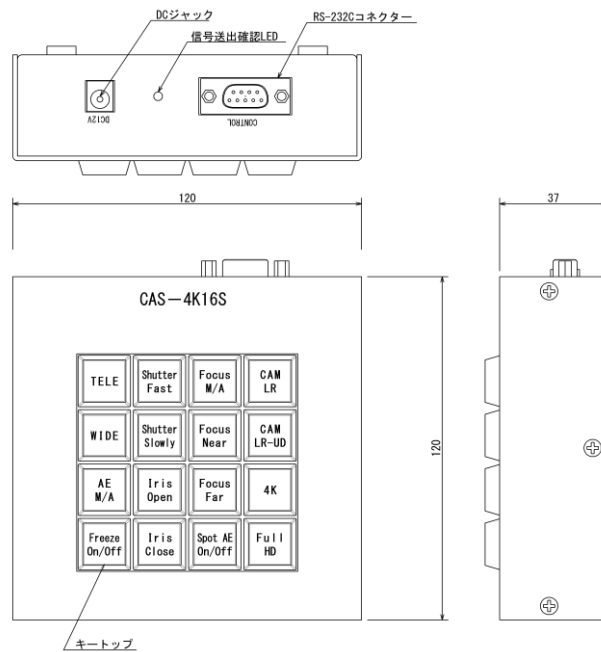

画像静止画機能を選択できます

撮影中に画像を静止画で出力することができます。

左右反転機能

画像をミラーなどを經由して写す場合などの撮影で映像を左右反転できます。

左右上下反転機能

カメラを天地逆に据え付けて設置する場合、映像を左右上下反転させて、通常設置状態の映像にすることができます。

中央重点測光機能

画面中央が周囲に比べ、極端に暗いまたは明るい被写体の場合、見えにくくなりますが、Spot AE On で中央部の明るさが適正露光になります。

4K、2K 切替機能

4K カメラ出力を 4K から 2K のフルハイビジョンに変更又は元に戻す事が可能です。

▼ 外観図

CAS-4K16S	
制御コマンド数	16種
ズーム制御	TELE : WIDE
AE制御	Manual /Auto
シャッター制御	AE Manual時 Shutter Fast : Shutter Slowly
アイリス制御	AE Manual時 Iris Open : Iris Close
フォーカス制御	Manual/Auto Manual時 Focus Far : Focus Near
Spot AE 制御	Spot AE On/Off (中央重点測光)
静止画モード制御	Freeze On/Off
画像出力モード	4K 29.97p : Full HD(2K) 59.94i
出力表示インジケータ	コマンド送信時白色LED点灯
動作温度/湿度	0°C~45°C/20~80%
電源電圧	DC12V (DC6V~DC12V有効)
消費電力	0.08W
重量	392g
制御コネクタ	D-Sub 9P オス 2p Rx 3p Tx 5p GND
電源コネクタ	内径2.1φジャック センター+ (外形5.5φ 内径2.1φプラグ使用)
外形寸法(W×H×D)コネクタ含まず	120×37×120
外形寸法(W×H×D)コネクタゴム足含む	120×44×127