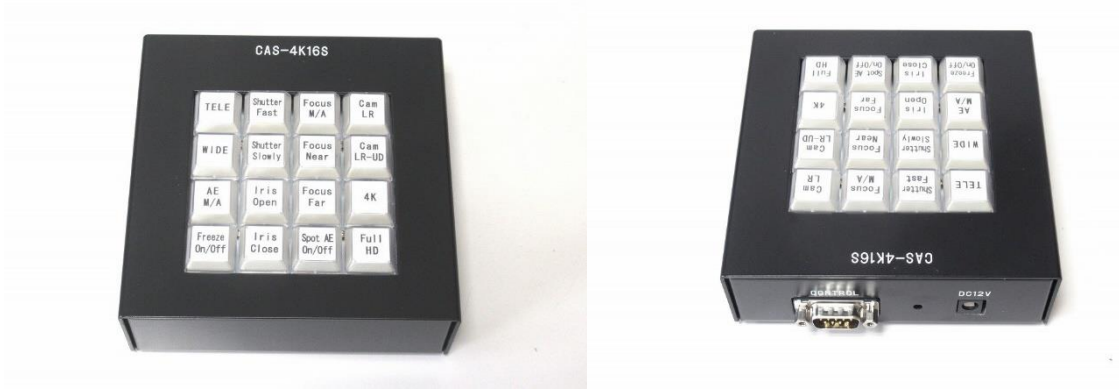

カメラコントローラ CAS-4K16S

CAS-4K16S は CAS4K20HMF 用のカメラコントローラでズーム操作や手動制御時のシャッター速度、アイリス、フォーカスなどのコントロールができます。

▼ 主な特長

16 のキーで 16 種の制御ができます

16 のキーで 22 種の制御信号を出力します。

カメラの制御は RS-232C 方式

カメラへは 9600bps の RS-232C 方式で制御信号を送出します。

シャッター速度、絞り値の変更ができます

AE をマニュアルにするとシャッター速度や絞り値の変更が可能です。

オートフォーカス、手動フォーカス機能できめ細かい操作ができます

オートフォーカス、手動フォーカス機能を 1 つのキーで切り替えることができ、手動になると固定したフォーカス状態を維持できます。

シャッター速度は豊富な選択が可能です

シャッター速度は最長 1 秒から最短 1/10,000 までを選択できます。

画像静止画機能を選択できます

撮影中に画像を静止画で出力することができます。

左右反転機能

画像をミラーなどを經由して写す場合などの撮影で映像を左右反転できます。

左右上下反転機能

カメラを天地逆に据え付けて設置する場合、映像を左右上下反転させて、通常設置状態の映像にすることができます。

中央重点測光機能

画面中央が周囲に比べ、極端に暗いまたは明るい被写体の場合、見えにくくなりますが、Spot AE On で中央部の明るさが適正露光になります。

4K、2K 切替機能

4K カメラ出力を 4K から 2K のフルハイビジョンに変更又は元に戻す事が可能です。

▼ 外観図

CAS-4K16S	
制御コマンド数	16種
ズーム制御	TELE : WIDE
AE制御	Manual /Auto
シャッター制御	AE Manual時 Shutter Fast : Shutter Slowly
アイリス制御	AE Manual時 Iris Open : Iris Close
フォーカス制御	Manual/Auto Manual時 Focus Far : Focus Near
Spot AE 制御	Spot AE On/Off (中央重点測光)
静止画モード制御	Freeze On/Off
画像出力モード	4K 29.97p : Full HD(2K) 59.94i
出力表示インジケータ	コマンド送信時白色LED点灯
動作温度/湿度	0°C~45°C/20~80%
電源電圧	DC12V (DC6V~DC12V有効)
消費電力	0.08W
重量	392g
制御コネクタ	D-Sub 9P オス 2p Rx 3p Tx 5p GND
電源コネクタ	内径2.1φジャック センター+ (外形5.5φ 内径2.1φプラグ使用)
外形寸法(W×H×D)コネクタ含まず	120×37×120
外形寸法(W×H×D)コネクタゴム足含む	120×44×127