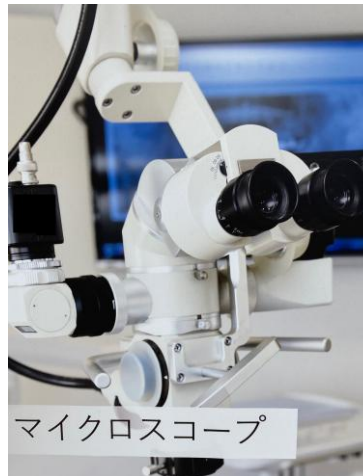

PC不要 すぐ使える HDMIシリーズ

New バージョン!! ACH201HDMI3-UE

モニターメニュー方式/マウス制御

LED照明によるオフライン検査環境の実現

機器仕様

付属品 リッチアクセサリ： HDMIケーブル(1.8m)、12V電源、無線マウス

型式	ACH201HDMI3-UE
解像度	200 万画素
センサー	1/2.8 インチ Sony CMOS
フレームレート	60fps 1080P
フォーカス(焦点合わせ)	マニュアル
露出/ホワイトバランス	○
十字線/目盛り十字線	○
静止画/動画保存	○
無線マウス	○
日本語表示	可
保存デバイス	USB2.0 メモリー
レンズ	C マウント
外形寸法(mm)	66(W)x 66(H)x87(D)
重量(g)	340