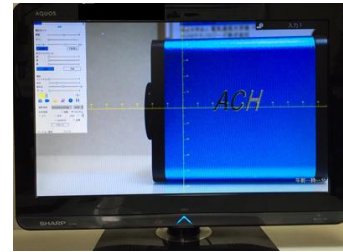

PC不要 すぐ使える HDMIシリーズ

New バージョン!! ACH201HDMI3-UE

モニターメニュー方式/マウス制御

LED照明によるオフライン検査環境の実現

機器仕様

付属品 リッチアクセサリ： HDMIケーブル(1.8m)、12V電源、無線マウス

型式	ACH201HDMI3-UE
解像度	200 万画素
センサー	1/2.8 インチ Sony CMOS
フレームレート	60fps 1080P
フォーカス(焦点合わせ)	マニュアル
露出/ホワイトバランス	○
十字線/目盛り十字線	○
静止画/動画保存	○
無線マウス	○
日本語表示	可
保存デバイス	USB2.0 メモリー
レンズ	C マウント
外形寸法(mm)	66(W)x 66(H)x87(D)
重量(g)	340